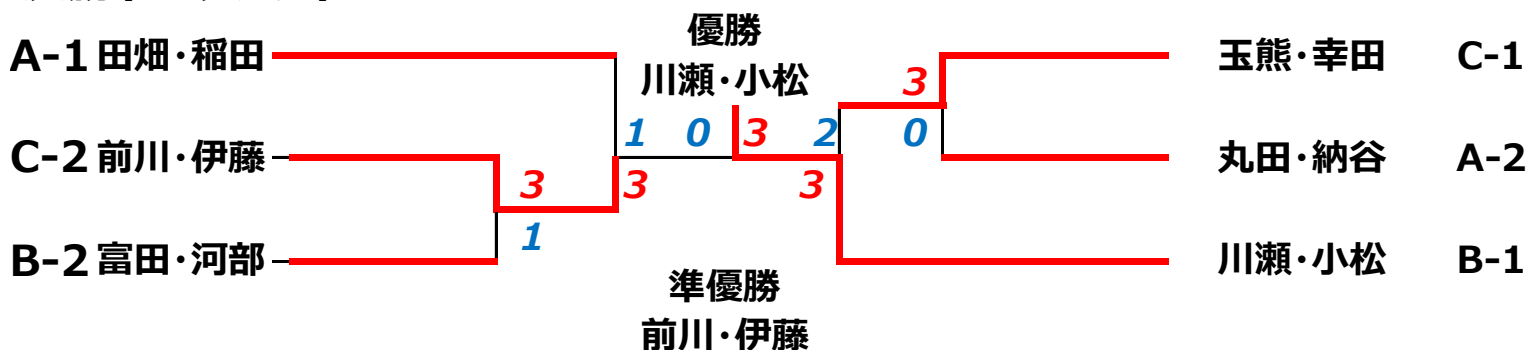

第1回 年齢別ダブルス卓球大会

E:女子131-157

22,23 コート かわせ・こまつ ひらた・はまの とみた・かわべ さかい・とみなが いたう・つかもと

4	E01	川瀬・小松	平田・濱野	富田・河部	坂井・富永	伊藤・塚本	得点	順位
1	川瀬・小松 (松原ク・神屋ク)	-	-	3 - 0	3 - 0	3 - 1	6	1
2	平田・濱野 (松原クラブ)	-	-	-	-	-		
3	富田・河部 (ひなご卓球クラブ)	0 - 3	-	-	3 - 2	3 - 2	5	2
4	坂井・富永 (STVRT)	0 - 3	-	2 - 3	-	1 - 3	3	4
5	伊藤・塚本 (松原クラブ)	1 - 3	-	2 - 3	3 - 1	-	4	3

5人：①2-5 ②3-4 /③1-5 ④2-3 /⑤1-4 ⑥3-5 /⑦2-4 ⑧1-3 /⑨4-5 ⑩1-2

24,25 コート たまくま・こうだ まえかわ・いたう まえかわ・ふなばし はらだ・かみや ひらかわ・おさかべ

5	E02	玉熊・幸田	前川・伊藤	前川・舟橋	原田・神谷	平川・刑部	得点	順位
1	玉熊・幸田 (松原ク・神屋ク)	-	3 - 2	3 - 0	3 - 0	3 - 0	8	1
2	前川・伊藤 (土曜クラブ)	2 - 3	-	3 - 0	3 - 0	3 - 2	7	2
3	前川・舟橋 (松原クラブ)	0 - 3	0 - 3	-	3 - 0	3 - 0	6	3
4	原田・神谷 (ひなご卓球クラブ)	0 - 3	0 - 3	0 - 3	-	0 - 3	4	5
5	平川・刑部 (神屋町・ういすてりあ)	0 - 3	2 - 3	0 - 3	3 - 0	-	5	4

5人：①2-5 ②3-4 /③1-5 ④2-3 /⑤1-4 ⑥3-5 /⑦2-4 ⑧1-3 /⑨4-5 ⑩1-2

26,27 コート たばた・いなだ まるた・なや いたくら・すずき ながた・まつら みやもと・たけかわ

6	E03	田畑・稲田	丸田・納谷	板倉・鈴木	永田・松浦	宮本・竹川	得点	順位
1	田畑・稲田 (土曜クラブ)	-	3 - 0	3 - 0	3 - 0	3 - 0	8	1
2	丸田・納谷 (神屋クラブ)	0 - 3	-	3 - 2	3 - 0	3 - 0	7	2
3	板倉・鈴木 (松原クラブ)	0 - 3	2 - 3	-	3 - 0	3 - 1	6	3
4	永田・松浦 (松原クラブ)	0 - 3	0 - 3	0 - 3	-	3 - 0	5	4
5	宮本・竹川 (ひなご卓球クラブ・スタート)	0 - 3	0 - 3	1 - 3	0 - 3	-	4	5

5人：①2-5 ②3-4 /③1-5 ④2-3 /⑤1-4 ⑥3-5 /⑦2-4 ⑧1-3 /⑨4-5 ⑩1-2

決勝トーナメント