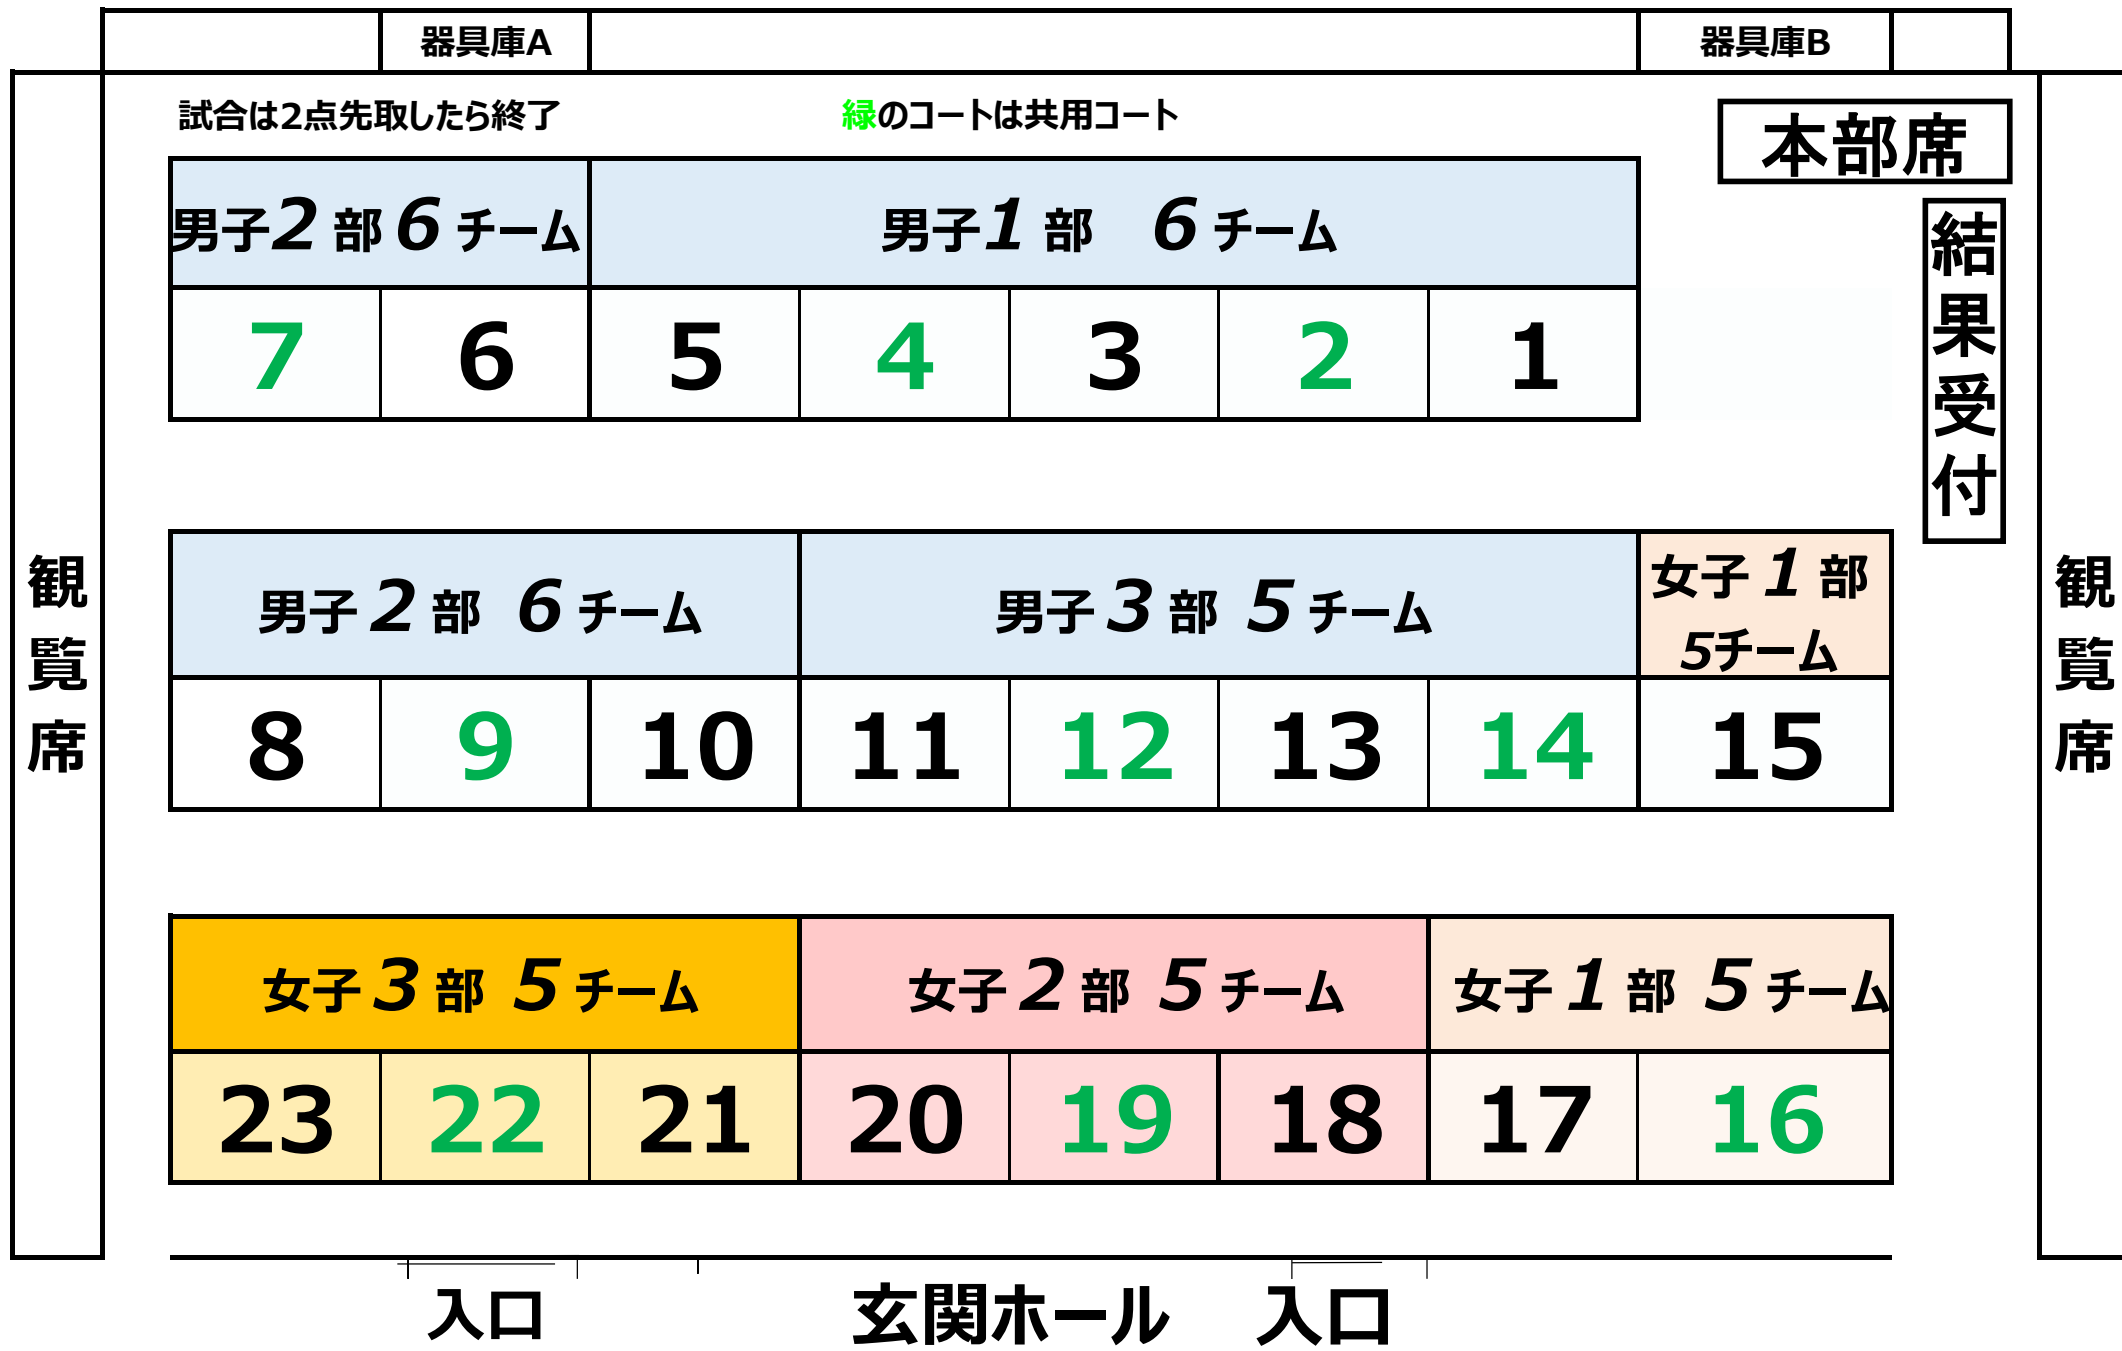

# 第22回 ダブルス団体リーグ戦 コート割り(一般・部別) (落合公園体育館)

観覧席

観覧席