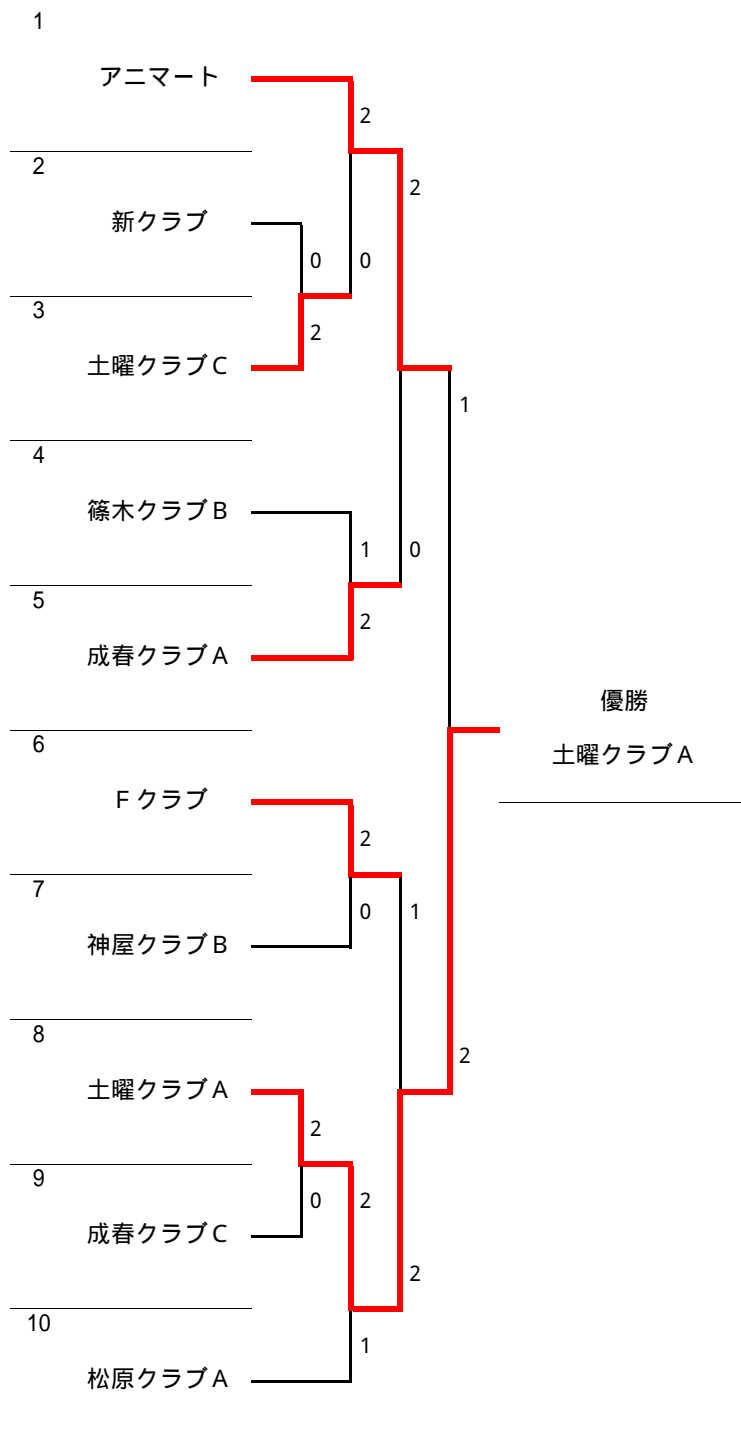

試合順序

5チ-A 2-5 3-4 1-5 2-3 1-4 3-5 1-3 2-4 1-2 4-5

(12~14)コート

Bリーグ		松原クラブC	土曜クラブC	神屋クラブB	味美クラブA	味美クラブB	勝点	順位
1	松原クラブC		2 - 1	0 - 2	2 - 1	2 - 0	7	3
2	土曜クラブC	1 - 2		2 - 1	2 - 0	2 - 0	7	2
3	神屋クラブB	2 - 0	1 - 2		2 - 0	2 - 1	7	1
4	味美クラブA	1 - 2	0 - 2	0 - 2		0 - 2	4	5
5	味美クラブB	0 - 2	0 - 2	1 - 2	2 - 0		5	4

試合順序

4チ-A 1-4 2-3 1-3 2-4 1-2 3-4

(10)コート

Dリーグ		松原クラブC	篠木卓球クラブA	成春クラブC	松原クラブA	*	勝点	順位
1	松原クラブC		0 - 2	1 - 2	0 - 2	*	3	4
2	篠木卓球クラブA	2 - 0		1 - 2	0 - 2	*	4	3
3	成春クラブC	2 - 1	2 - 1		0 - 2	*	5	2
4	松原クラブA	2 - 0	2 - 0	2 - 0		*	6	1
	*	*	*	*	*			

試合順序

4チ-A 1-4 2-3 1-3 2-4 1-2 3-4

(9)コート

Eリーグ		Fクラブ	神屋クラブA	宮町クラブ	木卓球クラブ	*	勝点	順位
1	Fクラブ		2 - 1	2 - 0	2 - 0	*	6	1
2	神屋クラブA	1 - 2		2 - 0	1 - 2	*	4	3
3	宮町クラブ	0 - 2	0 - 2		1 - 2	*	3	4
4	篠木卓球クラブB	0 - 2	2 - 1	2 - 1		*	5	2
	*	*	*	*	*			

試合順序

4チ-A 1-4 2-3 1-3 2-4 1-2 3-4

女子上位トーナメント（1、2位）

女子下位トーナメント（3～5位）

メンバー表

	チーム名	選手名
1	味美クラブ A	日置 春巳 伊藤 美智子 今枝 桂子 佐藤 富久子
2	味美クラブ B	伊藤 喜久江 安達 マサ子 石田 年子 山本 久海
3	アニマート	倉知 喜久子 中根 康子 植木 ちさ代 川合 葉子 山口 晴美
4	春日井東高A	伊藤 望 波多野 香織 今市 実希 藤田 梨緒
5	春日井東高B	山尾 菜月美 奥野 成美 河村 彩果 伊藤 将子
6	神屋クラブ A	小松 悦子 桜井 喜久子 田中 民子 丸田 智恵 帖地 久美子
7	神屋クラブ B	粟津 良江 北口 みち子 納谷 咲子 三輪 敏子 東 節子
8	篠木卓球クラブ A	前川 静江 山田 眞由美 加納 起代 清水 啓子 大原 節代
9	篠木卓球クラブ B	塚本 松美 林田 敏予 浅野 知子 原 勝子
10	新クラブ	村椿 節子 幸田 幸子 満仲 三千子 山田 恵子 佐々木 春江
11	土曜クラブ A	青山 富貴子 竹内 美和 吉田 朝子 服部 知子 足立 好代
12	土曜クラブ B	木村 史枝 田畑 美恵子 森 清子 前川 八重 伊藤 菜津 稲田 秀子
13	土曜クラブ C	鶴飼 千代美 原 直子 児玉 由美 片山 千春
14	成春クラブ A	戸田 美代子 松村 好江 稲垣 孝子 岩田 理津子
15	成春クラブ B	桑原 ともこ 片桐 照代 柚原 偕子 養島 累美子
16	成春クラブC	佐野 節子 松本 ちよ 川地 恵美子 長谷川 あや
17	松原クラブ A	西脇 喜子 五十嵐 弘美 山下 江津子 伊藤 洋子 川瀬 三枝子
18	松原クラブ B	福井 米子 梶田 直子 大石 靖子 名口 君子 加古 美保子
19	松原クラブ C	濱野 雅子 豊島 由紀恵 鈴木 幸子 木口 雅子 舟橋 まり子 加藤 伸子
20	宮町クラブ	貞包 恵子 杉田 紀子 長谷川 亨子 玉熊 静子 八木 滋子 宮地 登美代
21	Fクラブ	甲野 裕理 安藤 文香 仲村 かおり 伊藤 史枝 清水 洋子 小幡 くに子
22	金曜会	林 マツ江 岩井 渥美 谷口 れい子 井上 美代子 江口 悦子