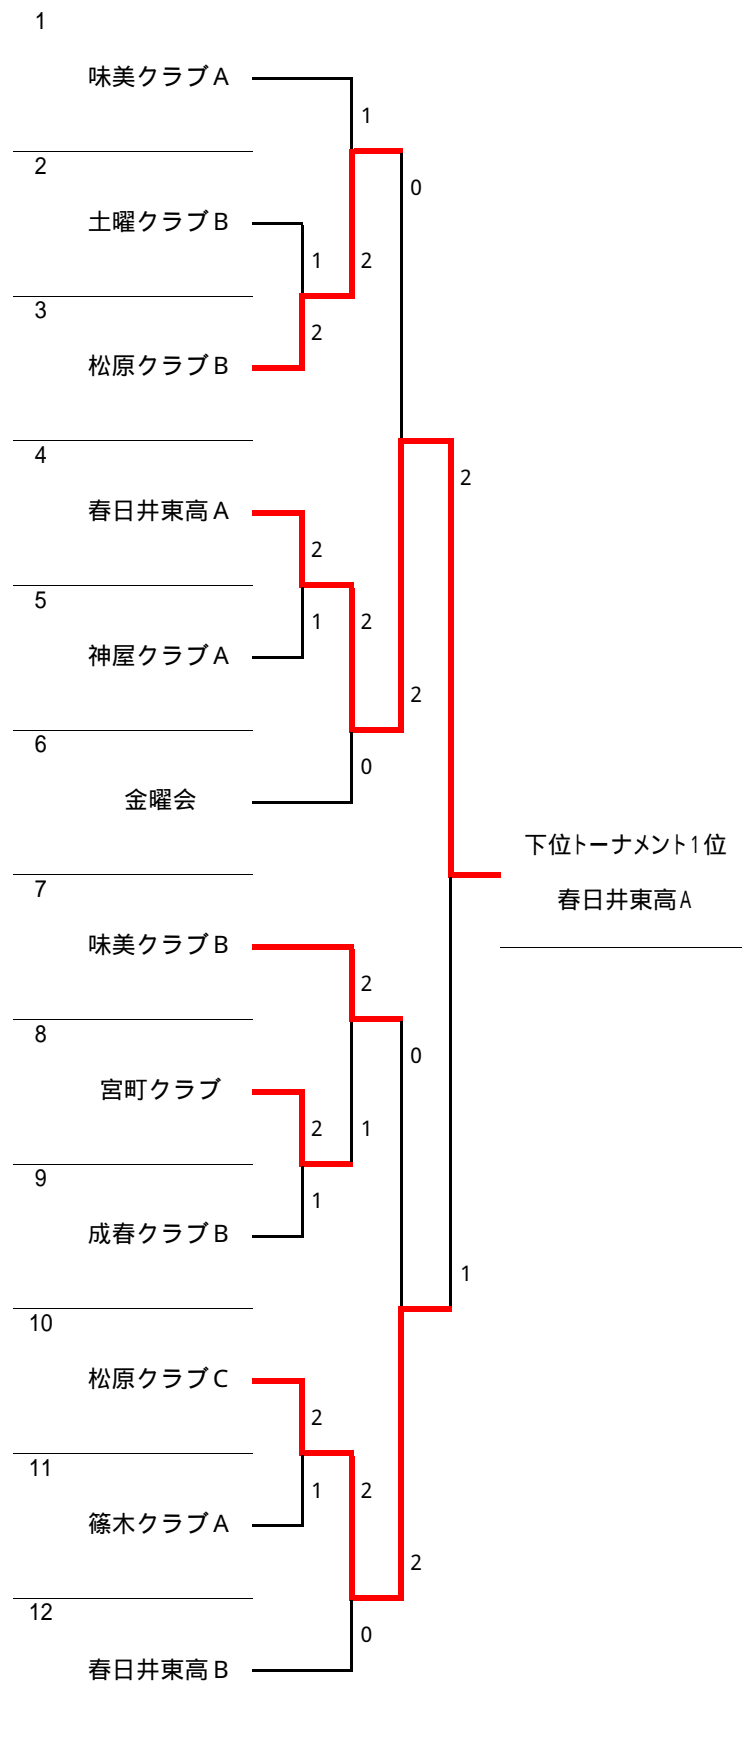

女子下位トーナメント（3～5位）

メンバー表

	チーム名	選手名
1	味美クラブ A	日置 春巳 伊藤 美智子 今枝 桂子 佐藤 富久子
2	味美クラブ B	伊藤 喜久江 安達 マサ子 石田 年子 山本 久海
3	アニマート	倉知 喜久子 中根 康子 植木 ちさ代 川合 葉子 山口 晴美
4	春日井東高A	伊藤 望 波多野 香織 今市 実希 藤田 梨緒
5	春日井東高B	山尾 菜月美 奥野 成美 河村 彩果 伊藤 将子
6	神屋クラブ A	小松 悦子 桜井 喜久子 田中 民子 丸田 智恵 帖地 久美子
7	神屋クラブ B	粟津 良江 北口 みち子 納谷 咲子 三輪 敏子 東 節子
8	篠木卓球クラブ A	前川 静江 山田 眞由美 加納 起代 清水 啓子 大原 節代
9	篠木卓球クラブ B	塚本 松美 林田 敏予 浅野 知子 原 勝子
10	新クラブ	村椿 節子 幸田 幸子 満仲 三千子 山田 恵子 佐々木 春江
11	土曜クラブ A	青山 富貴子 竹内 美和 吉田 朝子 服部 知子 足立 好代
12	土曜クラブ B	木村 史枝 田畑 美恵子 森 清子 前川 八重 伊藤 菜津 稲田 秀子
13	土曜クラブ C	鶴飼 千代美 原 直子 児玉 由美 片山 千春
14	成春クラブ A	戸田 美代子 松村 好江 稲垣 孝子 岩田 理津子
15	成春クラブ B	桑原 ともこ 片桐 照代 柚原 偕子 養島 累美子
16	成春クラブC	佐野 節子 松本 ちよ 川地 恵美子 長谷川 あや
17	松原クラブ A	西脇 喜子 五十嵐 弘美 山下 江津子 伊藤 洋子 川瀬 三枝子
18	松原クラブ B	福井 米子 梶田 直子 大石 靖子 名口 君子 加古 美保子
19	松原クラブ C	濱野 雅子 豊島 由紀恵 鈴木 幸子 木口 雅子 舟橋 まり子 加藤 伸子
20	宮町クラブ	貞包 恵子 杉田 紀子 長谷川 亨子 玉熊 静子 八木 滋子 宮地 登美代
21	Fクラブ	甲野 裕理 安藤 文香 仲村 かおり 伊藤 史枝 清水 洋子 小幡 くに子
22	金曜会	林 マツ江 岩井 渥美 谷口 れい子 井上 美代子 江口 悦子