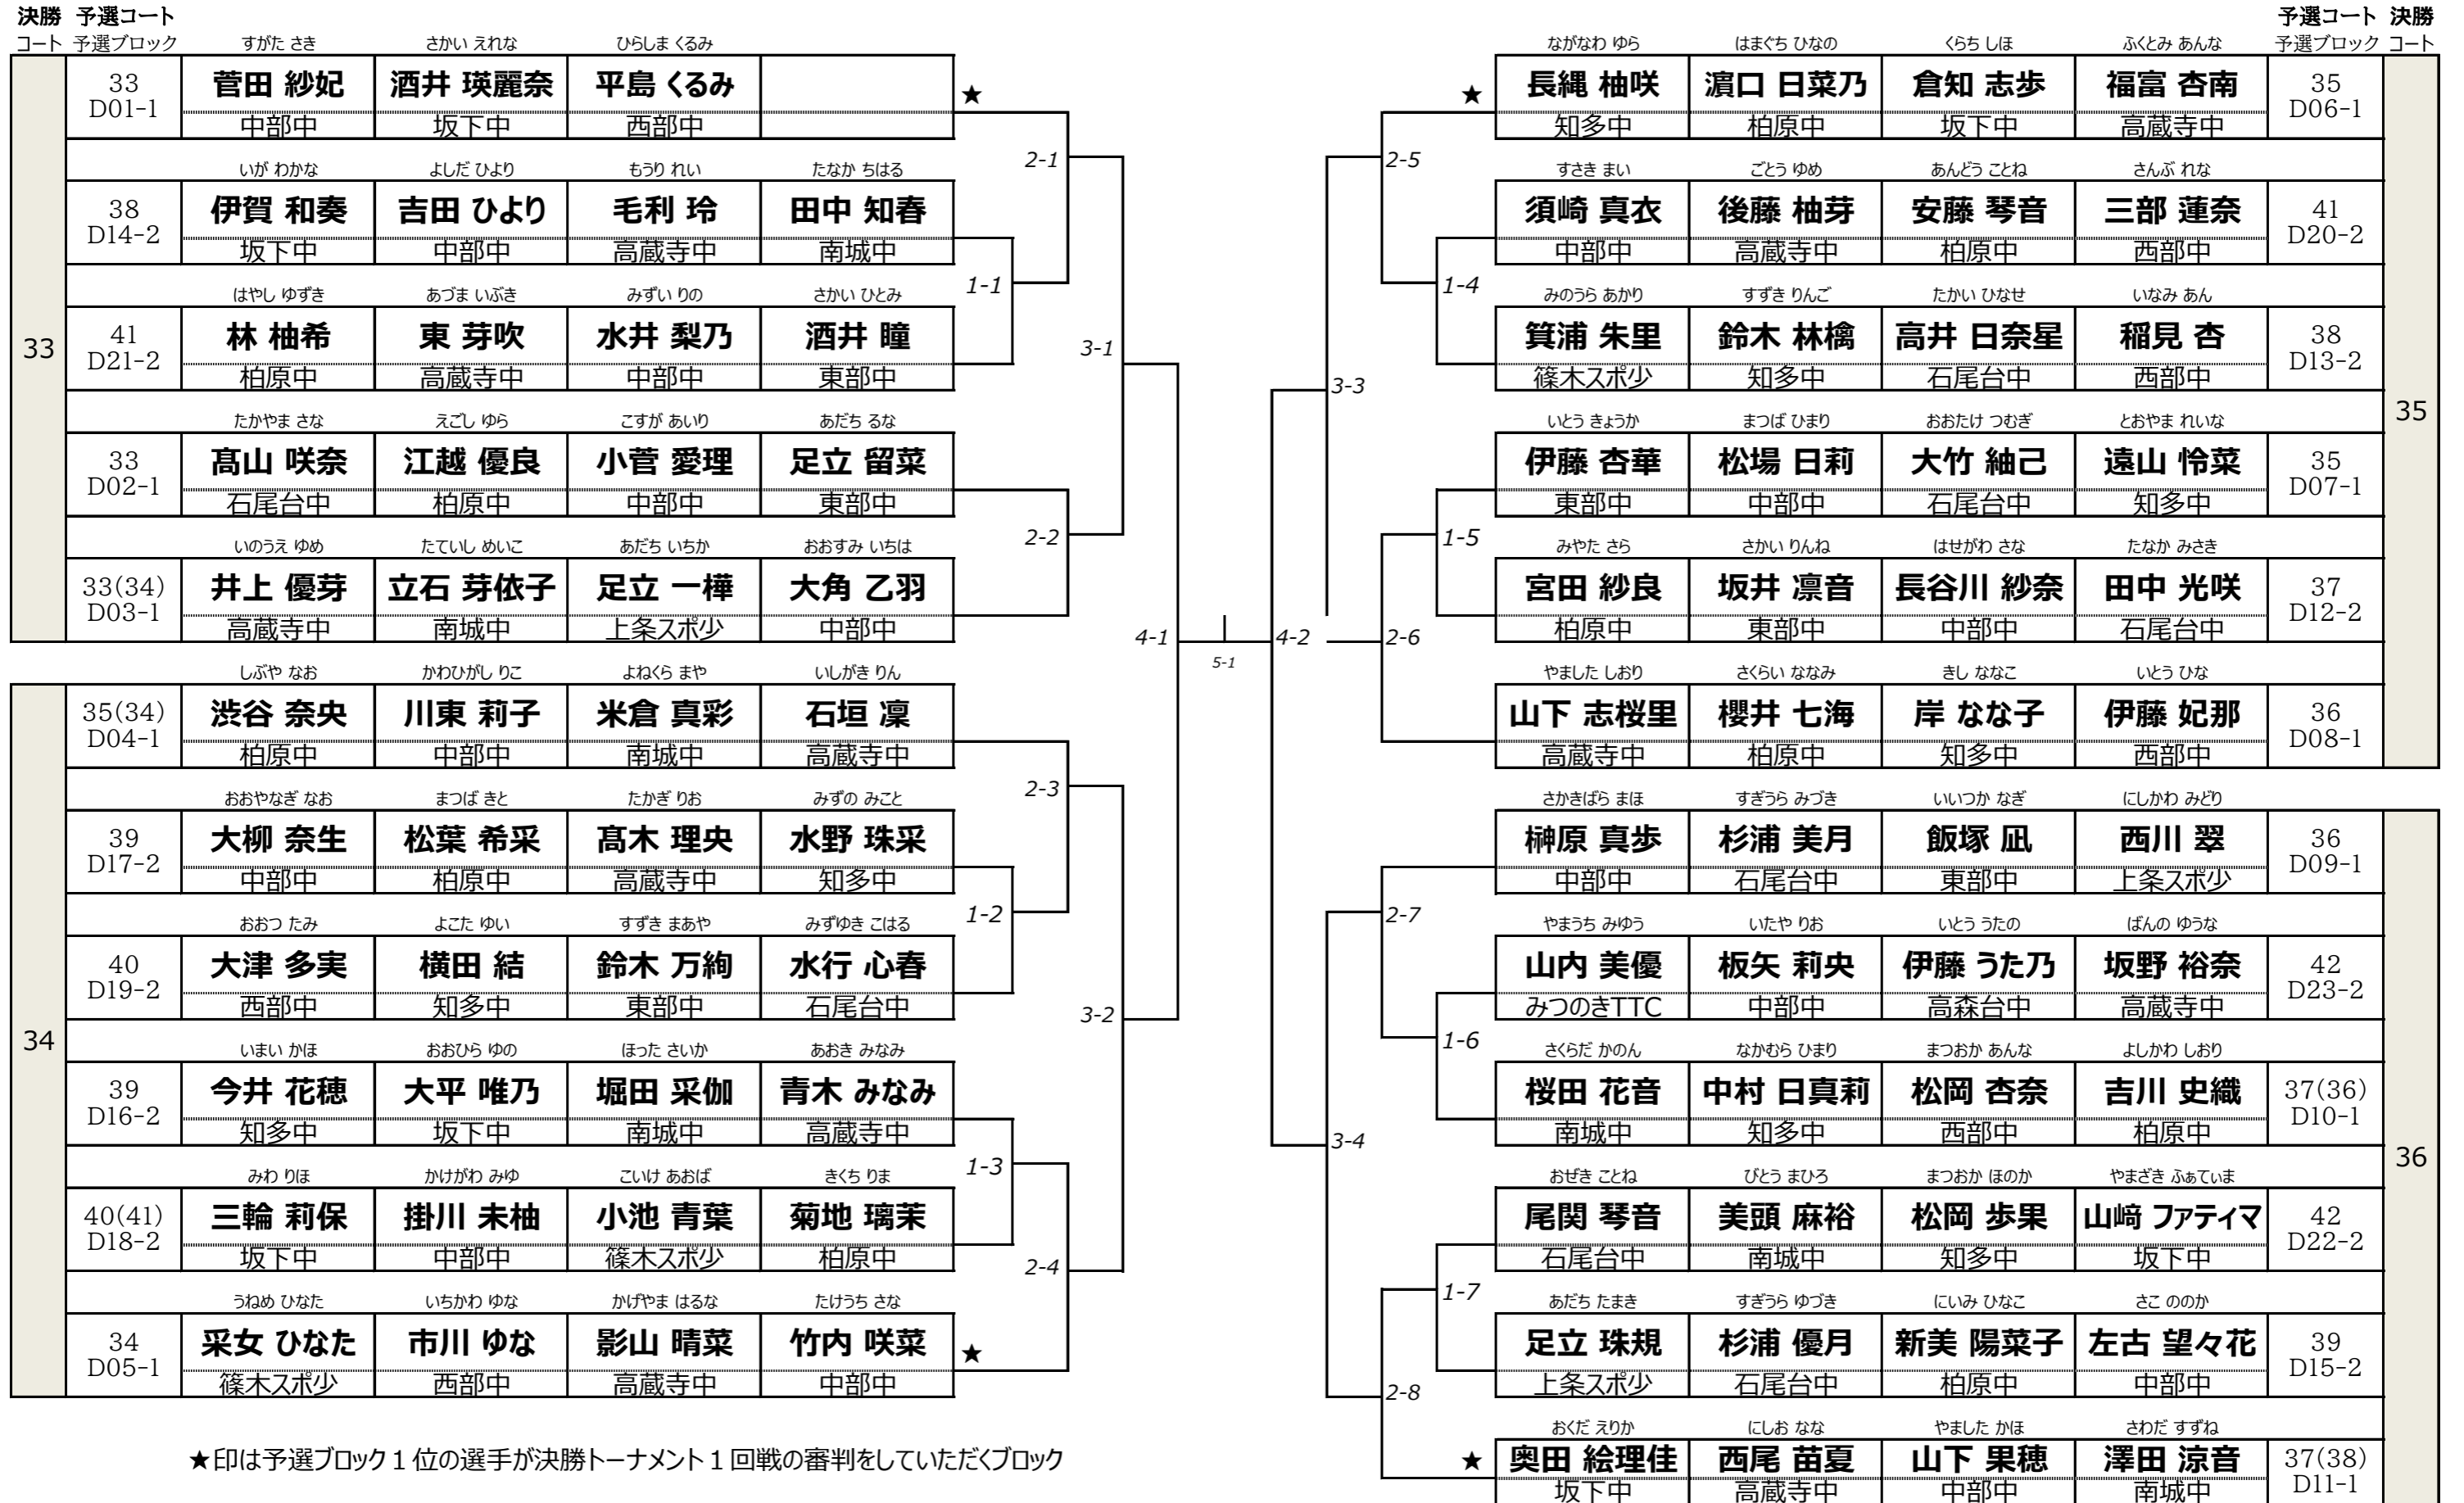

D女子中学生以下の部 1/2 《1,2位 決勝トーナメント表》

★印は予選ブロック1位の選手が決勝トーナメント1回戦の審判をしていただくブロック