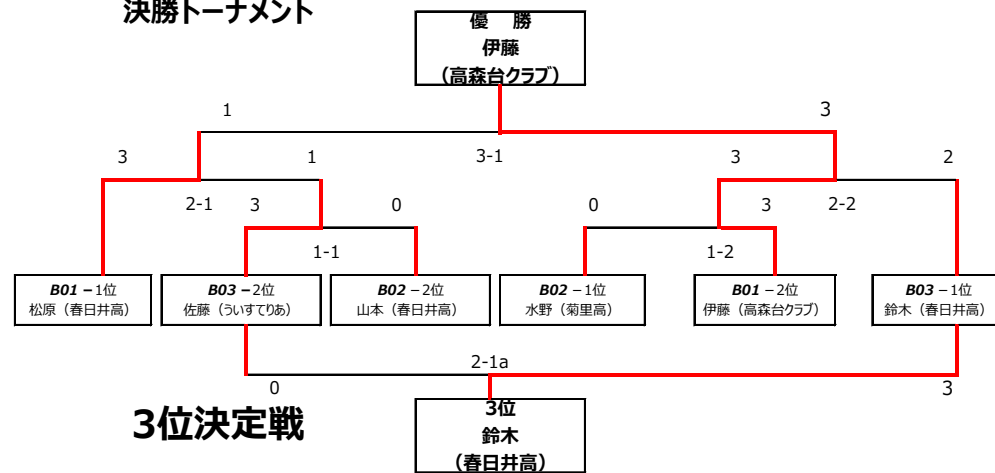

第53回 会長杯争奪戦大会

B:一般女子 シングルス の部

予選リーグ 各リーグ予選後、1,2位が決勝トーナメントを行う

春日井市卓球連盟
令和4年5月3日(火・祝)

33,34 コート まつばら とりやま ふじた いとう ふしき

	B01	松原	鳥山	藤田	伊藤	伏木	得点	順位
1	松原 (春日井高)	-	3 - 1	3 - 0	2 - 3	3 - 0	75/4	1
2	鳥山 (松原クラブ)	1 - 3	-	3 - 0	3 - 2	3 - 0	74/5	3
3	藤田 (ひなご卓球クラブ)	0 - 3	0 - 3	-	0 - 3	3 - 1	5	4
4	伊藤 (高森台クラブ)	3 - 2	2 - 3	3 - 0	-	3 - 0	75/5	2
5	伏木 (春日井高)	0 - 3	0 - 3	1 - 3	0 - 3	-	4	5

35 コート みずの かわべ かわせみな やまもと

	B02	水野	河部	川瀬未夏	山本		得点	順位
1	水野 (菊里高)	-	3 - 0	3 - 0	3 - 0	X	6	1
2	河部 (ひなご卓球クラブ)	0 - 3	-	3 - 0	0 - 3	-	4	3
3	川瀬未夏 (春日井南高)	0 - 3	0 - 3	-	2 - 3	-	3	4
4	山本 (春日井高)	0 - 3	3 - 0	3 - 2	-	-	5	2
	X	-	-	-	-	-		

36 コート さとう とみた かわせみな すずき

	B03	佐藤	富田	川瀬愛夏	鈴木		得点	順位
1	佐藤 (ういすてりあ)	-	3 - 2	3 - 0	0 - 3	X	5	2
2	富田 (ひなご卓球クラブ)	2 - 3	-	3 - 2	0 - 3	-	4	3
3	川瀬愛夏 (春日井南高)	0 - 3	2 - 3	-	0 - 3	-	3	4
4	鈴木 (春日井高)	3 - 0	3 - 0	3 - 0	-	-	6	1

決勝トーナメント

【試合順序】 5人：①2-5(1) ②3-4(本部) / ③1-5(4) ④2-3(本部) / ⑤1-4(2) ⑥3-5(本部) / ⑦2-4(5) ⑧1-3(本部) / ⑨4-5(3) ⑩1-2(本部)

4人：①2-3(1) ②1-4(2) ③2-4(3) ④1-3(4) ⑤3-4(2) ⑥1-2(4)