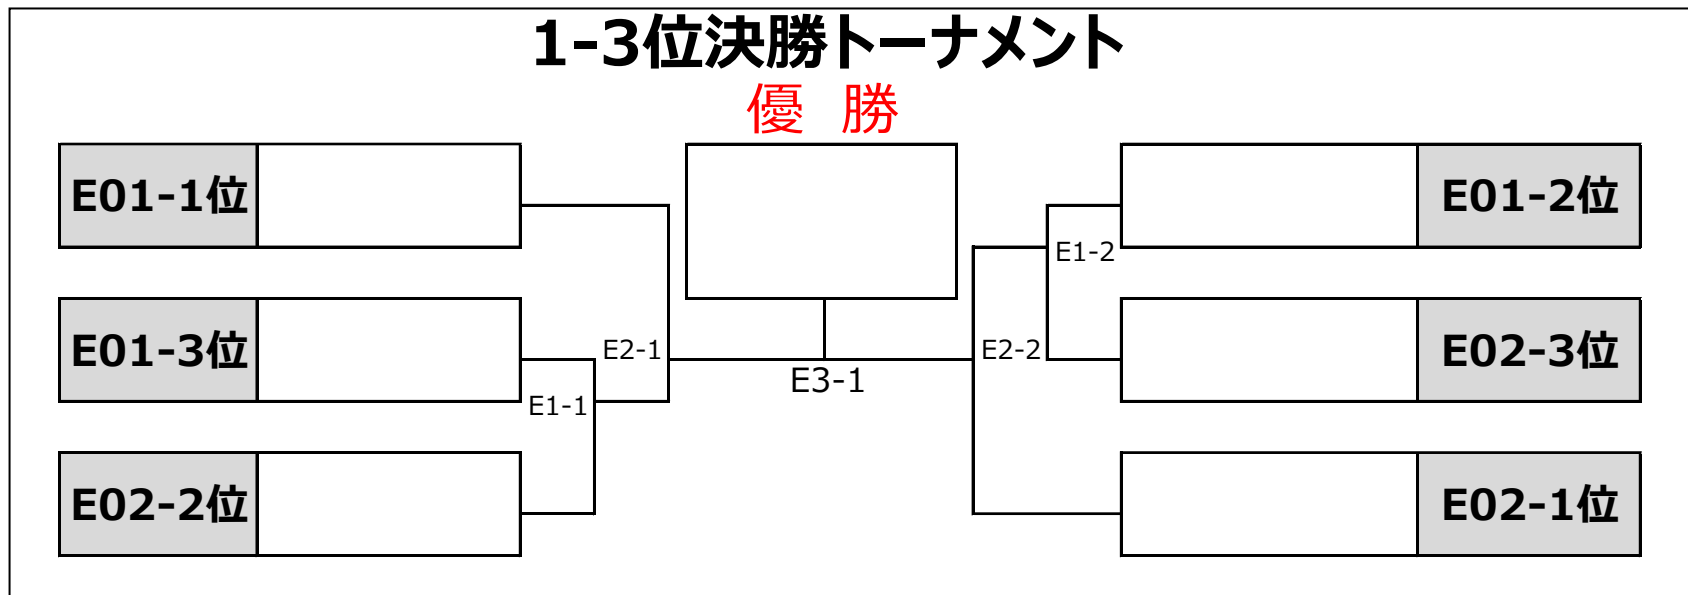

まえかわ・いとうなつ

ひらた・はまの

かわさき・こやま

いわさき・つかもと

あだち・たけうち

	E02	前川・伊藤菜津	平田・濱野	河崎・小山	岩崎・塚本	足立・竹内	得点	順位
1	前川・伊藤菜津 (土曜クラブ)	-	-	-	-	-		
2	平田・濱野 (松原クラブ)	-	-	-	-	-		
3	河崎・小山 (童里夢)	-	-	-	-	-		
4	岩崎・塚本 (童里夢・ひなご)	-	-	-	-	-		
5	足立・竹内 (コスモス)	-	-	-	-	-		

5チーム : ①2-5 ②3-4 / ③1-5 ④2-3 / ⑤1-4 ⑥3-5 / ⑦2-4 ⑧1-3 / ⑨4-5 ⑩1-2

1-3位決勝トーナメント

優勝

4,5位決勝トーナメント